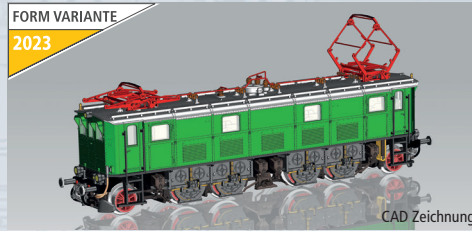

Neuheiten-Auslieferung Oktober 2023

PIKO

FORM NEU
2023

37675 Steuerwagen Railjet ÖBB Ep. VI 380,00 €*
Der Railjet gehört zu den schnellsten mit Lokomotiven bespannten Zügen der Welt.
Mit der Neukonstruktion des Steuerwagens wird das Railjet Sortiment im Gartenbahnsegment perfekt abgerundet.

37437 Elektrolokomotive BR E 94 DR Ep. III 880,00 €*
☛ 37437 inkl. PSD XP S 1000,00 €*

37851 Selbstentladewagen DB Ep. III 168,00 €*
☛ 37851 inkl. PSD XP S 375,00 €*

FORM VARIANTE
2023

Foto:
J.R. Broughton /
Slg. Eisenbahnstiftung

40308 Elektrolokomotive
BR E 18 DB Ep. III

233,00 €*

FORM VARIANTE
2023

CAD Zeichnung

40355 Elektrolokomotive
BR E 16 DB Ep. III

239,00 €*

FORM NEU
2023

Elektrolokomotive BR 482 SBB Ep. VI