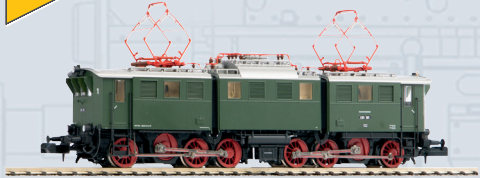

Neuheiten-Auslieferung Oktober 2023

PIKO

FORM NEU
2023

37675 Steuerwagen Railjet ÖBB Ep. VI 380,00 €*
Der Railjet gehört zu den schnellsten mit Lokomotiven bespannten Zügen der Welt.
Mit der Neukonstruktion des Steuerwagens wird das Railjet Sortiment im Gartenbahnsegment perfekt abgerundet.

37437 Elektrolokomotive BR E 94 DR Ep. III 880,00 €*
☛ 37437 inkl. PSD XP S 1000,00 €*

37851 Selbstentladewagen DB Ep. III 168,00 €*
☛ 37851 inkl. PSD XP S 375,00 €*

FORM VARIANTE
2023

Foto:
J.R. Broughton /
Slg. Eisenbahnstiftung

40308 Elektrolokomotive
BR E 18 DB Ep. III

233,00 €*

FORM VARIANTE
2023

CAD Zeichnung

40355 Elektrolokomotive
BR E 16 DB Ep. III

239,00 €*

FORM NEU
2023

Elektrolokomotive BR 482 SBB Ep. VI

40583 inkl. PSD XP S 300,00 €*

Diesellokomotive BR 221 BEG Ep. VI

40509 inkl. PSD XP S 255,00 €*

FORM VARIANTE
2023

Elektrolokomotive BR E 91 DB Ep. III

40543 inkl. PSD XP S 420,00 €*

FORM VARIANTE
2023

Elektrolokomotive BR E 91 DRG Ep. II