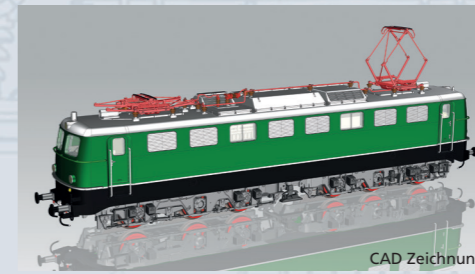

CAD Zeichnung

1. **Elektrolok BR E 50 DB Ep. III**
2. 51654 Gleichstrom 212,00 €*
     - 51655 Gleichstrom, inkl. PSD XP S 318,00 €*
       - 51656 Wechselstrom, inkl. PSD XP S 318,00 €*