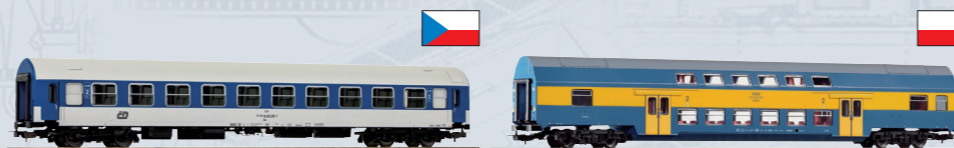

EXPERT

Foto: Christoph Grimm

Diesellok Vossloh G 6 EVB Ep. VI (MTU)
52672 Gleichstrom
52673 Wechselstrom

217,00 €*
270,00 €*

EXPERT

Diesellok T435 ČSD Ep. III
52437 Gleichstrom
52438 Gleichstrom, inkl. PSD XP S

200,00 €*
315,00 €*

Diesellok T435 ČSD Ep. III
52928 Gleichstrom
52929 Gleichstrom, inkl. PSD XP S

200,00 €*
315,00 €*

58557 Schlafwagen Y-Wagen
2. Klasse ČD Ep. V

84,99 €*

53115 Doppelstockwagen
2. Klasse PKP Ep. V

56,99 €*

HOBBY

58815 Doppelstockwagen 2. Klasse DSB Ep. VI, rote Tür

54,99 €*

58816 Doppelstockwagen 2. Klasse DSB Ep. VI, grüne Tür

54,99 €*

58817 Doppelstocksteuerwagen 1./2. Klasse DSB Ep. VI

78,99 €*