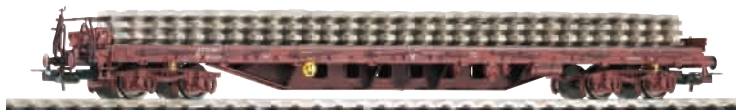

59603 Personenwagen Corail 2. Kl. SNCF Ep. IV-V
↔ # 56060 30,99 €*

59604 Packwagen Corail SNCF Ep. IV-V
↔ # 56060 30,99 €*

PIKO Classic

54653 Druckgaskesselwagen „VTG“ DB AG Ep. VI
↔ # 56061 42,99 €*

54932 Schiebeplanenwagen Shimmns „FRET“,
geöffnet, SNCF Ep. V; ↔ # 56061 24,99 €*

52032 Dieseltriebwagen „Desiro“ ÖBB Ep. V „Zukunft auf Schiene“ 231,99 €*
52232 inkl. lastgeregelter Digitaldecoder 249,99 €*

Auslieferung Dezember

**Herbst-
neuheiten!!**

Zubehör/Ersatzteile

| | | | |
|--|---|---|---|
| <p>36003 Motor mit Schnecken</p> <p>26,99 €*</p> |  | <p>36115 Radsatzkontakt re. / li., V 60 / BR 260</p> <p>8,49 €*</p> |  |
| <p>36014 LED Beleuchtung für V 60 / BR 260, 2 St.</p> <p>9,99 €*</p> |  | <p>36176 Radsatz V 60 / BR 260 mit Zahnrad</p> <p>8,49 €*</p> |  |
| <p>36040 Haftreifen (4 St.)</p> <p>5,99 €*</p> |  | <p>36177 Radsatz V 60 / BR 260 mit Haftreifen</p> <p>8,69 €*</p> |  |

Auslieferung Mitte Dezember

PIKO Classic

54827 Flachwagen Rs SNCF Ep. V, beladen mit Betonschwellenstapel
↔ # 56060

39,99 €*

PIKO Hobby

57735 Containertragwagen „Containerships“ NS Ep. V
↔ # 56061

17,99 €*

* unverbindlich empfohlener Verkaufspreis