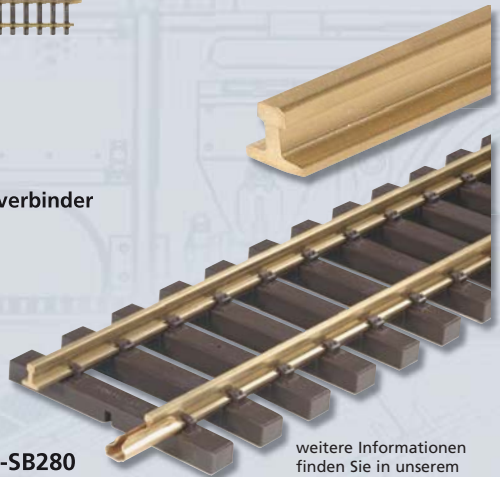

35230
Schwellenband G-SB320
2,00 €*

35231
Schwellenband G-SB280
2,00 €*

weitere Informationen
finden Sie in unserem
G-Gleis Prospekt # 99350