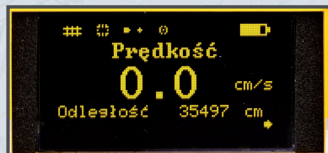

 59599 Elektrolok / Sound BR 191 InRail Ep. VI

274,99 €\*

Die Seiten des Wagens sind mit unterschiedlichen Dekors bedruckt.

 58985 Großraumschiebewagen Hbbilnss SBB Ep. VI, mit Graffiti

35,99 €\*

 55055 PIKO H0 Messwagen PKP PLK, DC/AC und analog, Ep. VI

224,99 €\*

PIKO Messwagen App  
kostenlos erhältlich  
im Google Play Store  
und Apple App Store

RAFFINIERT: Hinter der Tür versteckt sich das integrierte Display mit Drucktasten für Modulauswahl und Status-LEDs