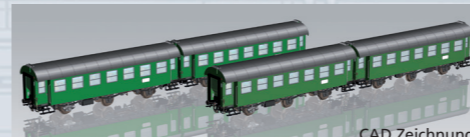

97642 Personenwagen ICR 2. Klasse NS/SNCB Ep. IV 61,99 €*

FORM VARIANTE 2023

97643 Personenwagen ICR 2. Klasse NS/SNCB Ep. IV 61,99 €*

58492 Hochbordwagen Eaos FS Ep. V 36,99 €*

58268 4er Set Umbauwagen Gasterbeiter DB Ep. IV 244,00 €*
CAD Zeichnung

CLASSIC *nostalgie*

53238 Bahnpostwagen ČSD Ep. III 69,99 €*

53239 Bahnpostwagen SNCB Ep. III 69,99 €*

FORM VARIANTE 2023

97644 Personenwagen ICR Gepäck NS/SNCB Ep. IV 61,99 €*

FORM VARIANTE 2023

58558 Personenwagen Y-Wagen 1. Klasse ČD Ep. V 84,99 €*