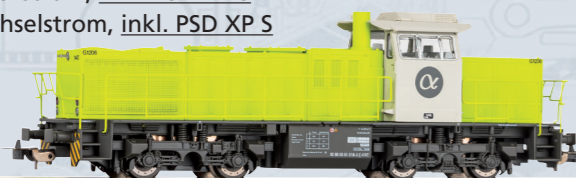

229,00 €\*  
345,00 €\*  
345,00 €\*  
HOBBY

EXPERT

HO

51967 Elektrolokomotive BR 115 DB AG Ep. VI, Wechselstrom

319,00 €\*

Elektrolokomotive BR 140 BayernBahn Ep. VI  
51971 Gleichstrom

209,00 €\*

51972 Gleichstrom, inkl. PSD XP S

319,00 €\*

51973 Wechselstrom, inkl. PSD XP S

319,00 €\*

51965 Diesellokomotive G 1206 Alpha Trains Ep. VI

155,00 €\*

Personenzug Elektrolok BR 140 DB mit 2 Dosto DR und DB Personenwagen Ep. IV

380,00 €\*

58147 Gleichstrom, inkl. PSD XP S