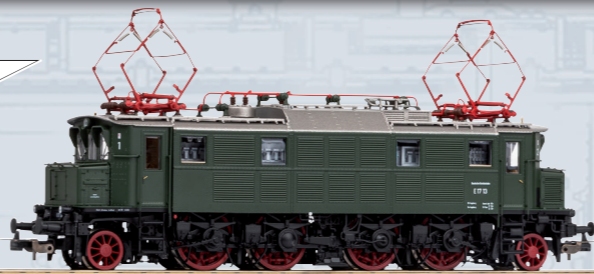

FORM VARIANTE
2024

Elektrolokomotive BR E 17 DB Ep. III

51494 Gleichstrom

239,00 €*

349,00 €*

349,00 €*