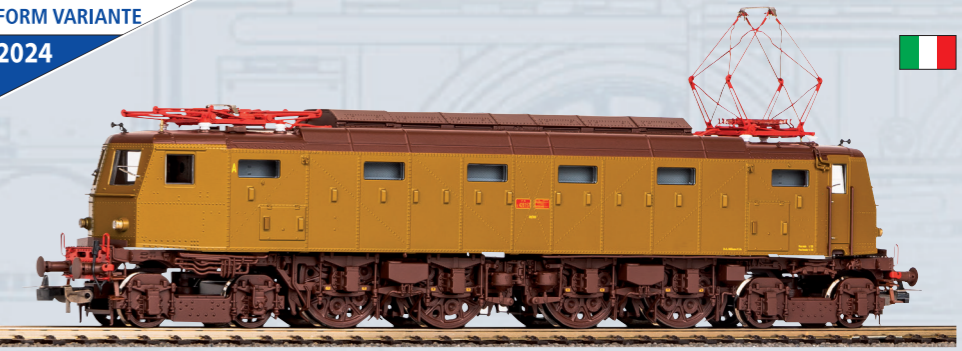

50700 Gleichstrom	379,00 €*
	50702 Gleichstrom, inkl. PSD XP S	489,00 €*
	50703 Wechselstrom, inkl. PSD XP S	489,00 €*

Das PIKO Modell der BR 62 gibt die Proportionen des Vorbildes perfekt wieder. Dank des freien Durchblicks im Fahrwerksbereich scheint der Kessel nahezu zu schweben. Die stimmigen Licht- und Soundfunktionen der Digitalversionen sowie zahlreiche freistehend angebrachte Bauteile runden das Gesamtbild perfekt ab.

FORM VARIANTE
2024

Elektrolokomotive BR E.428 FS Ep. III